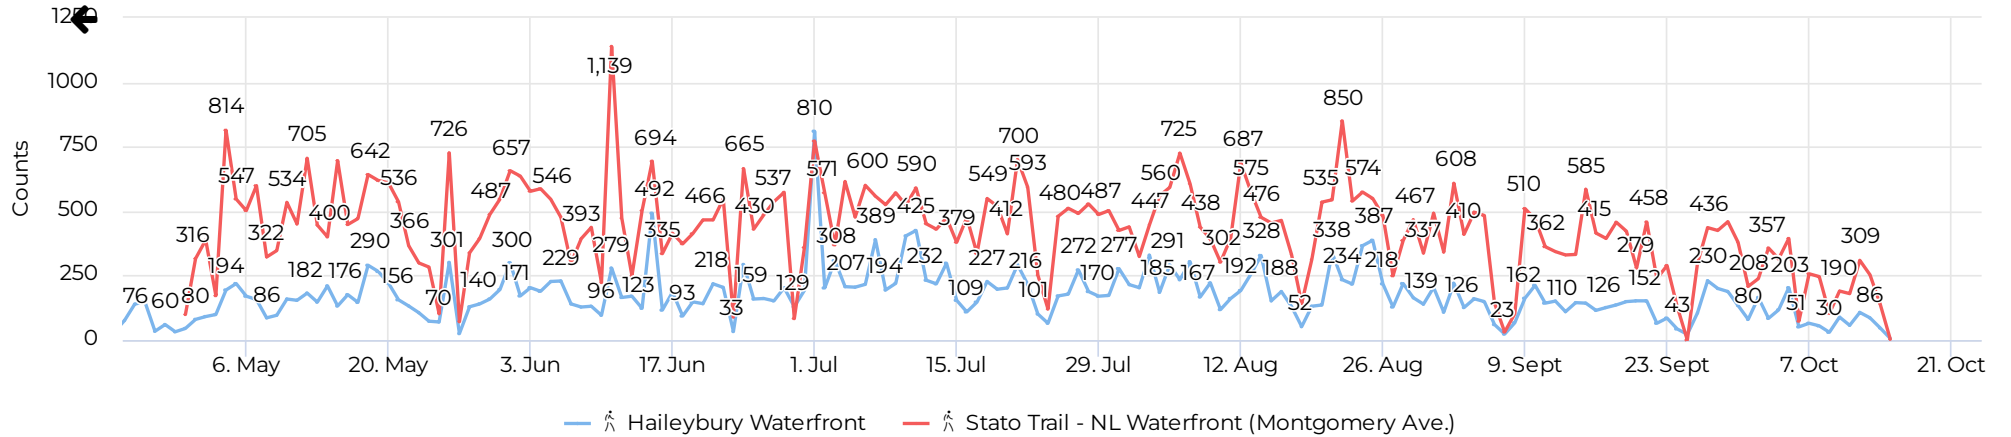

## Total (Period)

📅 2024-09-24 → 2024-10-24

Total

**7,556**